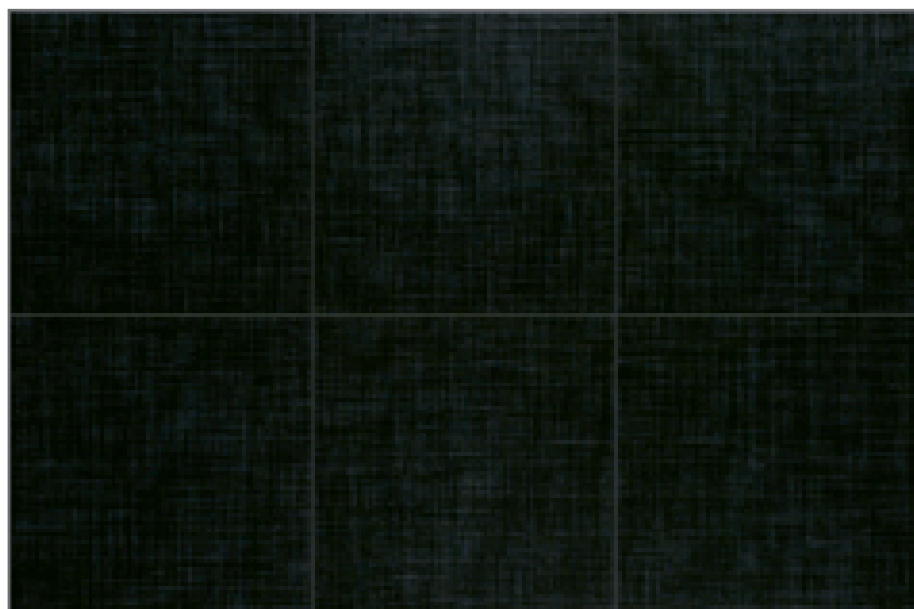

45x45 см

45x45 CM

Twist Coco / Твист Коко

Имеющиеся форматы
Formati disponibili
Available sizes

Twist Night / Твист Найт

Имеющиеся форматы
Formati disponibili
Available sizes

ДЕКОРЫ / DECORI / DECORS

Twist Cotton Inserto Quadri
Твист Коттон Вставка Квадри